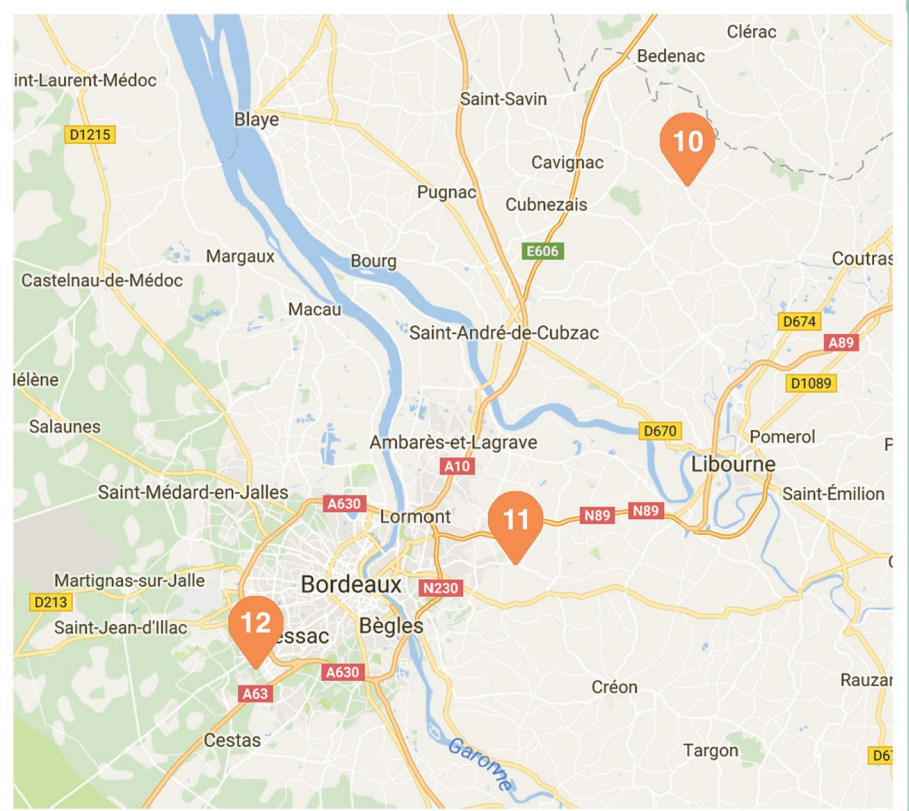

14H-16H - (Débat/Jeux) QUE SE CACHE-T-IL DERRIÈRE LES LOGOS? **3**

16H-18H - (Débat/Jeux) MIME MOI L'AGRO-ÉCOLOGIE! **3**

15H-18H - (Jeux/Expo photo) DU GOÛT ET DES SAVEURS TECHNIQUES D'AGROÉCOLOGIE **4**

13H-15H - (Débat/Jeux) ES-TU PRÊT À CHANGER TON MODE DE VIE? **5**

16H-17H30 - (Débat/Jeux) JEU DE RÔLE ACTEURS DE DEMAIN **6**

17H30-19H - (Projection) L'ARCHE DU GOÛT SAVEURS ET SAVOIRS-FAIRE **6**

16H-18H30 - (Témoignage) PAROLES EN BOUCHE DES PRODUITS BIO LOCAUX EXPLIQUÉES PAR CEUX QUI LES CULTIVENT **7**

15H-17H - (Débat/Jeux) ALIMENTATION, SANTÉ & AGRICULTURE **8**

17H - 19H - (Débat/Jeux) QUE SAVEZ-VOUS VRAIMENT DE L'AGRO-ÉCOLOGIE **8**

15H30 et 17H - (Animation enfants) LÉGUMES MAGIQUES (St-Michel)*

8H30-14H30 - (Visite de jardins à vélo) LES JARDINS PARTAGÉS DE LA RIVE DROITE* **9**

VENDREDI 1ER JUIN

19H - (Débat) PIQUE NIQUE & DÎN' ACTIONS **2**

DIMANCHE 3 JUIN

CIRCUIT 1

10H-12H (Suivi de pique-nique sur place) - (Visite de ferme) DES ARBRES FRUITIERS AU MILIEU DES VIGNES ?* **10**

14H30-16H30 - (Visite de ferme) PASSER DES RESSOURCES HUMAINES AU MARAÎCHAGE BIO SUR PETITE SURFACE ? OUI C'EST POSSIBLE !*

CIRCUIT 2

10H-12H - (Visite de ferme) DE LA CHÈVRE AU CROTTIN BIO* **11**

14H30-16H30 (pique-nique puis visite) - (Visite de ferme) LA POÉSIE D'UN JARDIN MARAÎCHER*

10H-16H30 - (Visite de jardins à vélo) LES JARDINS PARTAGÉS DE PESSAC À CENON* **12**

* : Inscription nécessaire sur <http://blogwp.agrofolies.org>

1: Bordeaux Sciences Agro
2: Square Toussaint Louverture
3: Marché des Douves
4: Ateliers des terres neuves
5: Le Tchai Bar
6: ZigZag Café

7: Pub Au nouveau monde
8: Comptoir Saint Rémi
9: Départ balade vélo Samedi
10: Visite de fermes, Circuit 1
11: Visite de fermes, Circuit 2
12: Départ balade vélo Dimanche