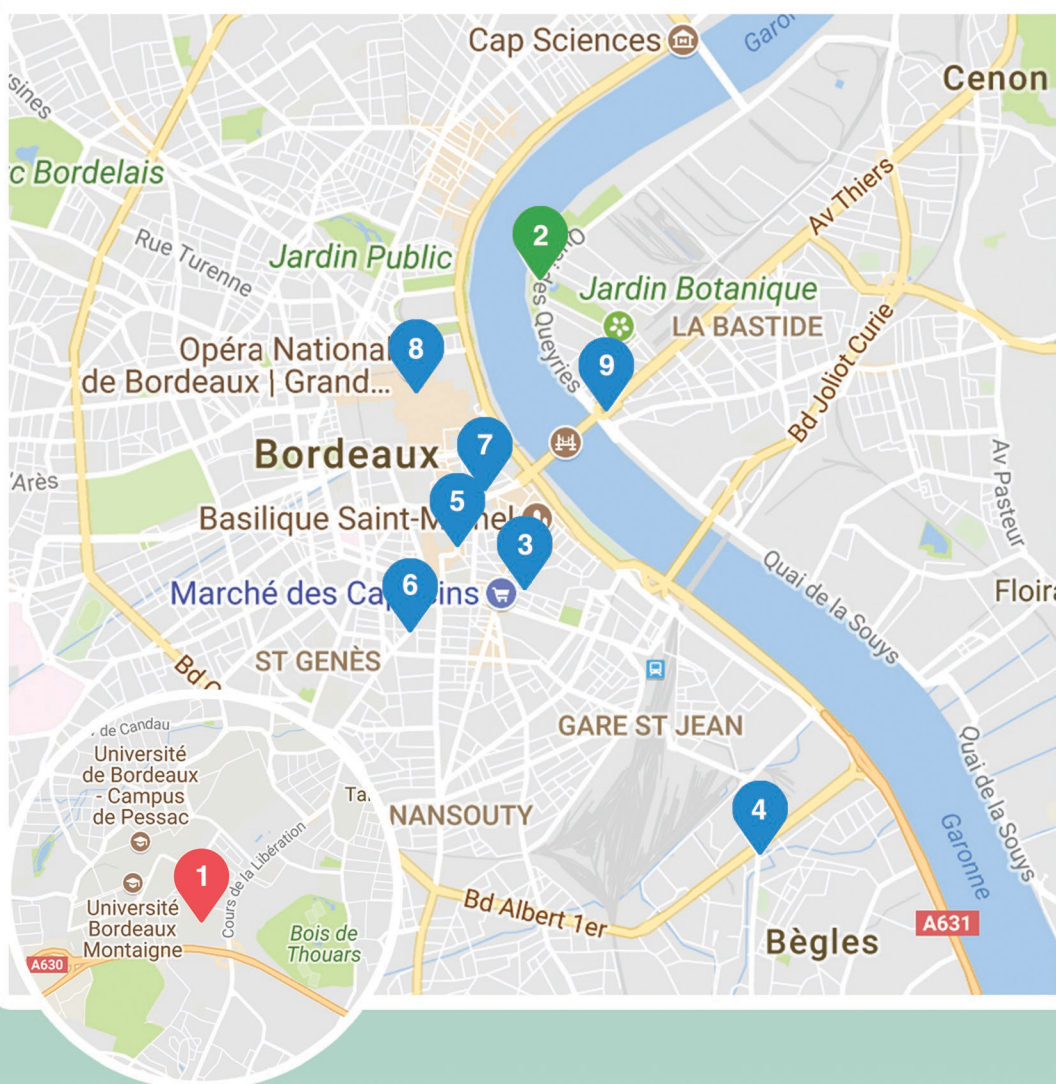

17H - 19H - (Débat/Jeux) QUE SAVEZ-VOUS VRAIMENT DE L'AGRO-ÉCOLOGIE **8**

15H30 et 17H - (Animation enfants) LÉGUMES MAGIQUES (St-Michel)*

8H30-14H30 - (Visite de jardins à vélo) LES JARDINS PARTAGÉS DE LA RIVE DROITE* **9** 

VENDREDI 1ER JUIN

19H - (Débat) PIQUE NIQUE & DÎN' ACTIONS **2**

DIMANCHE 3 JUIN

CIRCUIT 1

10H-12H (Suivi de pique-nique sur place) - (Visite de ferme) DES ARBRES FRUITIERS AU MILIEU DES VIGNES ?* **10**

14H30-16H30 - (Visite de ferme) PASSER DES RESSOURCES HUMAINES AU MARAÎCHAGE BIO SUR PETITE SURFACE ? OUI C'EST POSSIBLE !*

CIRCUIT 2

10H-12H - (Visite de ferme) DE LA CHÈVRE AU CROTTIN BIO* **11**

14H30-16H30 (pique-nique puis visite) - (Visite de ferme) LA POÉSIE D'UN JARDIN MARAÎCHER*

10H-16H30 - (Visite de jardins à vélo) LES JARDINS PARTAGÉS DE PESSAC À CENON* **12** 

* : Inscription nécessaire sur <http://blogwp.agrofolies.org>

1: Bordeaux Sciences Agro
2: Square Toussaint Louverture
3: Marché des Douves
4: Ateliers des terres neuves
5: Le Tchai Bar
6: ZigZag Café

7: Pub Au nouveau monde
8: Comptoir Saint Rémi
9: Départ balade vélo Samedi
10: Visite de fermes, Circuit 1
11: Visite de fermes, Circuit 2
12: Départ balade vélo Dimanche